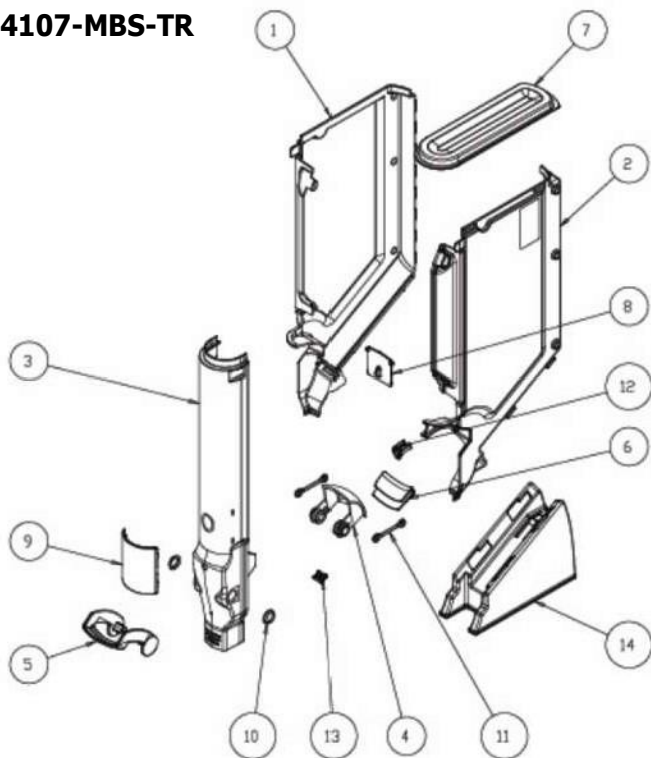

TF04107-MBS-TR
8L

1. **TF04118-TR** : côté gauche
2. **TF04128-TR** : côté droit
3. **TF04135S-TR** : façade assemblée
4. **TF04140-TR** : porte 10 cm
5. **TF04145-TR** : manette 10 cm
6. **TF04155-SEV** : lèvres souples 10 cm
7. **TF04160-TR** : couvercle 10 cm noir
8. **TF04165-TR** : porte fausse façade 10 cm
9. **TF04180** : porte-étiquette 10 cm
10. **TF06148-TR** : fixation porte
11. **TF06150** : bande élastique
12. **TF06152-TR** : réglage de fin de course
13. **TF06206** : clips pour silo
14. **TF703-206** : base TF 10 cm hybride

TF04100-MBS-TR
13L

1. **TF04110-TR** : côté gauche
2. **TF04120-TR** : côté droit
3. **TF04130S-TR** : façade assemblée
4. **TF04140-TR** : porte 10 cm
5. **TF04145-TR** : manette 10 cm
6. **TF04155-SEV** : lèvres souples 10 cm
7. **TF04160-TR** : couvercle 10 cm noir
8. **TF04165-TR** : porte fausse façade 10 cm
9. **TF04180** : porte-étiquette 10 cm
10. **TF06148-TR** : fixation porte
11. **TF06150** : bande élastique
12. **TF06152-TR** : réglage de fin de course
13. **TF06206** : clips pour silo
14. **TF703-206** : base TF 10 cm hybride

TF06108-MBS-TR
13L

1. **TF06118-TR** : côté gauche
2. **TF06128-TR** : côté droit
3. **TF06135S-TR** : façade assemblée
4. **TF06140-TR** : porte 15 cm
5. **TF06145-TR** : manette 15 cm
6. **TF06155-SEV** : lèvres souple 15 cm
7. **TF06160-TR** : couvercle 15 cm noir
8. **TF06165-TR** : porte fausse façade 15 cm
9. **TF06180** : porte-étiquette 15 cm
10. **TF06148-TR** : fixation porte
11. **TF06150** : bande élastique
12. **TF06152-TR** : réglage de fin de course
13. **TF06206** : clips pour silo
14. **TF703-202** : base TF 15 cm hybride