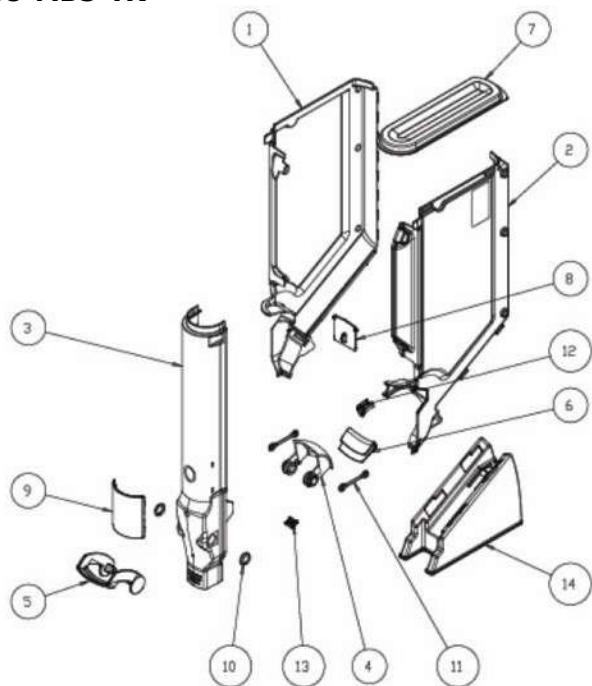

TF04107-MBS-TR
8L

1. **TF04118-TR** : côté gauche
2. **TF04128-TR** : côté droit
3. **TF04135S-TR** : façade assemblée
4. **TF04140-TR** : porte 10 cm
5. **TF04145-TR** : manette 10 cm
6. **TF04155-SEV** : lèvres souples 10 cm
7. **TF04160-TR** : couvercle 10 cm noir
8. **TF04165-TR** : porte fausse façade 10 cm
9. **TF04180** : porte-étiquette 10 cm
10. **TF06148-TR** : fixation porte
11. **TF06150** : bande élastique
12. **TF06152-TR** : réglage de fin de course
13. **TF06206** : clips pour silo
14. **TF703-206** : base TF 10 cm hybride

TF04100-MBS-TR
13L

1. **TF04110-TR** : côté gauche
2. **TF04120-TR** : côté droit
3. **TF04130S-TR** : façade assemblée
4. **TF04140-TR** : porte 10 cm
5. **TF04145-TR** : manette 10 cm
6. **TF04155-SEV** : lèvres souples 10 cm
7. **TF04160-TR** : couvercle 10 cm noir
8. **TF04165-TR** : porte fausse façade 10 cm
9. **TF04180** : porte-étiquette 10 cm
10. **TF06148-TR** : fixation porte
11. **TF06150** : bande élastique
12. **TF06152-TR** : réglage de fin de course
13. **TF06206** : clips pour silo
14. **TF703-206** : base TF 10 cm hybride

TF06108-MBS-TR
13L

1. **TF06118-TR** : côté gauche
2. **TF06128-TR** : côté droit
3. **TF06135S-TR** : façade assemblée
4. **TF06140-TR** : porte 15 cm
5. **TF06145-TR** : manette 15 cm
6. **TF06155-SEV** : lèvres souple 15 cm
7. **TF06160-TR** : couvercle 15 cm noir
8. **TF06165-TR** : porte fausse façade 15 cm
9. **TF06180** : porte-étiquette 15 cm
10. **TF06148-TR** : fixation porte
11. **TF06150** : bande élastique
12. **TF06152-TR** : réglage de fin de course
13. **TF06206** : clips pour silo
14. **TF703-202** : base TF 15 cm hybride