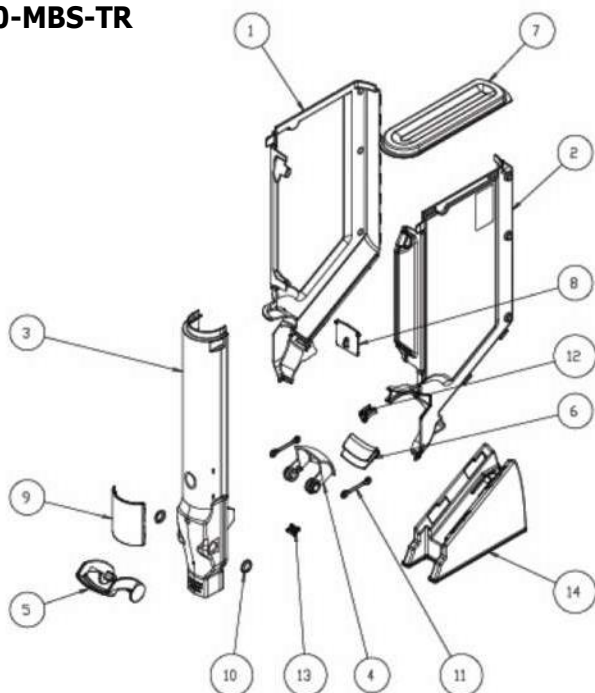

TF06100-MBS-TR
19L

1. **TF06110-TR** : côté gauche
2. **TF06120-TR** : côté droit
3. **TF06130S-TR** : façade assemblée
4. **TF06140-TR** : porte 15 cm
5. **TF06145-TR** : manette 15 cm
6. **TF06155-SEV** : lèvres souple 15 cm
7. **TF06160-TR** : couvercle 15 cm noir
8. **TF06165-TR** : porte fausse façade 15 cm
9. **TF06180** : porte-étiquette 15 cm
10. **TF06148-TR** : fixation porte
11. **TF06150** : bande élastique
12. **TF06152-TR** : réglage de fin de course
13. **TF06206** : clips pour silo
14. **TF703-202** : base TF 15 cm hybride