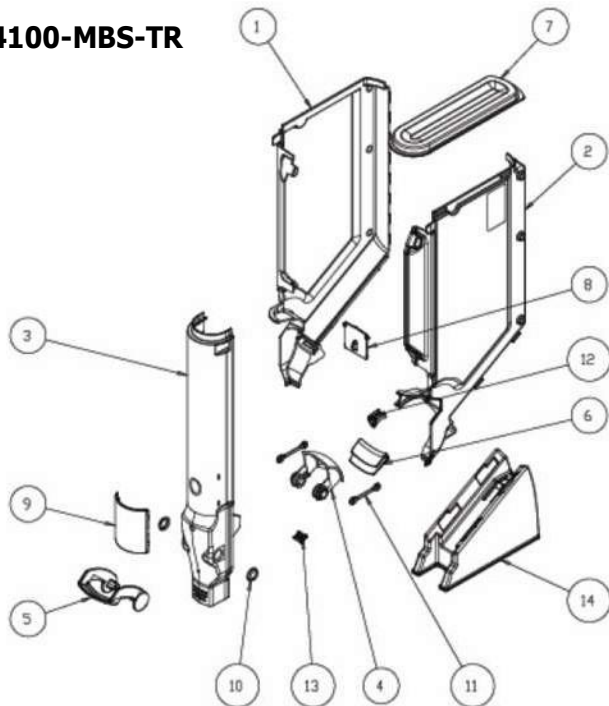

TF04107-MBS-TR
8L

1. **TF04118-TR** : côté gauche
2. **TF04128-TR** : côté droit
3. **TF04135S-TR** : façade assemblée
4. **TF04140-TR** : porte 10 cm
5. **TF04145-TR** : manette 10 cm
6. **TF04155-SEV** : lèvres souples 10 cm
7. **TF04160-TR** : couvercle 10 cm noir
8. **TF04165-TR** : porte fausse façade 10 cm
9. **TF04180** : porte-étiquette 10 cm
10. **TF06148-TR** : fixation porte
11. **TF06150** : bande élastique
12. **TF06152-TR** : réglage de fin de course
13. **TF06206** : clips pour silo
14. **TF703-206** : base TF 10 cm hybride

TF04100-MBS-TR
13L

1. **TF04110-TR** : côté gauche
2. **TF04120-TR** : côté droit
3. **TF04130S-TR** : façade assemblée
4. **TF04140-TR** : porte 10 cm
5. **TF04145-TR** : manette 10 cm
6. **TF04155-SEV** : lèvres souples 10 cm
7. **TF04160-TR** : couvercle 10 cm noir
8. **TF04165-TR** : porte fausse façade 10 cm
9. **TF04180** : porte-étiquette 10 cm
10. **TF06148-TR** : fixation porte
11. **TF06150** : bande élastique
12. **TF06152-TR** : réglage de fin de course
13. **TF06206** : clips pour silo
14. **TF703-206** : base TF 10 cm hybride

TF06108-MBS-TR
13L

1. **TF06118-TR** : côté gauche
2. **TF06128-TR** : côté droit
3. **TF06135S-TR** : façade assemblée
4. **TF06140-TR** : porte 15 cm
5. **TF06145-TR** : manette 15 cm
6. **TF06155-SEV** : lèvres souple 15 cm
7. **TF06160-TR** : couvercle 15 cm noir
8. **TF06165-TR** : porte fausse façade 15 cm
9. **TF06180** : porte-étiquette 15 cm
10. **TF06148-TR** : fixation porte
11. **TF06150** : bande élastique
12. **TF06152-TR** : réglage de fin de course
13. **TF06206** : clips pour silo
14. **TF703-202** : base TF 15 cm hybride